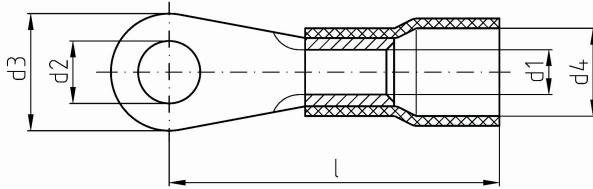

intercable

Datasheet Kabelschoen 50mm² M6

Artikelnummer	ICIQ506
Doorsnede Kabel	50 mm ²
Gatmaat	M6
Materiaal	CU-HCP 99,95% vlgns DIN EN 13600
Afwerking	Galvanisch vertind
Kleurcode	blauw

Maten:

D1	11 mm
D4	18 mm
D2	6.5 mm
D3	18 mm
L	0 mm
Gewicht	1.76 kg/100