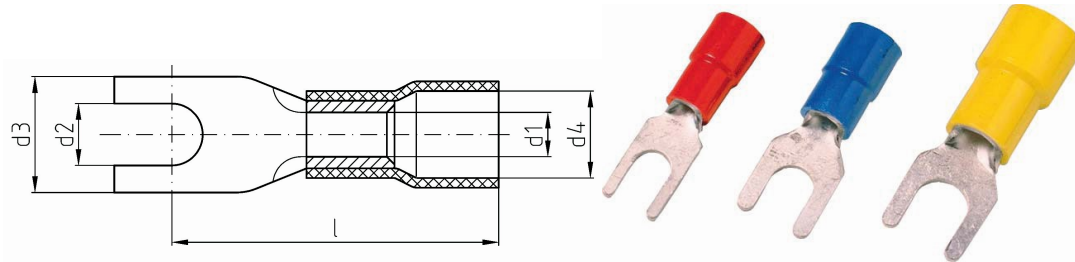

## Datasheet Vorkkabelschoen 4,0 - 6,0mm<sup>2</sup> M8

<b>Artikelnummer</b>	ICIQ68G
<b>Doorsnede Kabel</b>	4,0 - 6,0 mm <sup>2</sup>
<b>Gatmaat</b>	M8
<b>Materiaal</b>	CU-HCP 99,95% vlgns DIN EN 13600
<b>Afwerking</b>	Galvanisch vertind
<b>Kleurcode</b>	geel

### Maten:

<b>D1</b>	3.6 mm
<b>D4</b>	14 mm
<b>D2</b>	8.4 mm
<b>D3</b>	14 mm
<b>L</b>	26 mm
<b>Gewicht</b>	0.25 kg/100