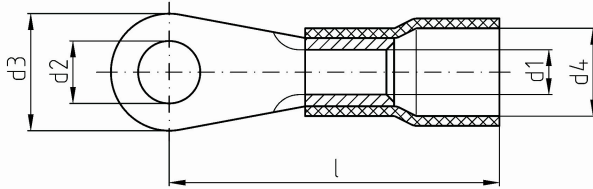

intercable

Datasheet Kabelschoen 70mm² M8

Artikelnummer	ICIQ708
Doorsnede Kabel	70 mm ²
Gatmaat	M8
Materiaal	CU-HCP 99,95% vlgns DIN EN 13600
Afwerking	Galvanisch vertind
Kleurcode	geel

Maten:

D1	13 mm
D4	22 mm
D2	8.4 mm
D3	22 mm
L	51 mm
Gewicht	2.63 kg/100