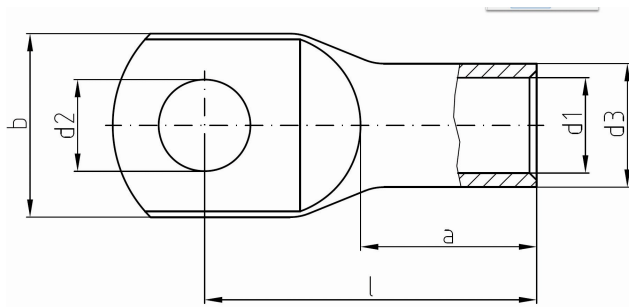

intercable

Datasheet Kabelschoen 25mm² M8

Artikelnummer	ICR258
Doorsnede Kabel	25
Gatmaat	M8
Aantal Persingen	
Materiaal	CU-HCP 99,95% vlgns DIN EN 13600
Afwerking	Galvanisch vertind

Maten:

D1	7mm
D3	10mm
D2	8.4mm
B	16mm
L	33mm
A	15mm
Gewicht	1.3 kg/100