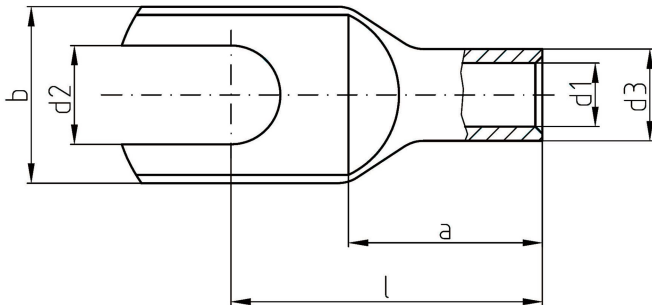

intercable

Datasheet Kabelschoen 2,5mm² M6

Artikelnummer	ICR26G
Doorsnede Kabel	2,5 mm ²
Gatmaat	M6
Materiaal	CU-HCP 99,95% vlgns DIN EN 13600
Afwerking	Galvanisch vertind

Maten:

D1	2.4mm
D3	4.4mm
D2	6.4mm
B	11
L	18
A	6,5
Gewicht	0.17 kg/100