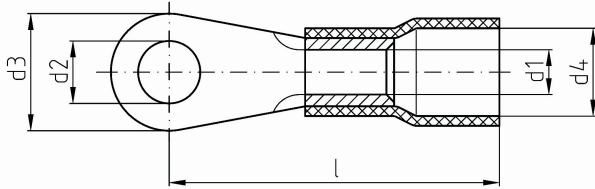

intercable

Datasheet Kabelschoen 70mm² M12

Artikelnummer	ICIQ7012
Doorsnede Kabel	70 mm ²
Gatmaat	M12
Materiaal	CU-HCP 99,95% vlgns DIN EN 13600
Afwerking	Galvanisch vertind
Kleurcode	geel

Maten:

D1	13 mm
D4	22 mm
D2	13 mm
D3	22 mm
L	51 mm
Gewicht	2.58 kg/100