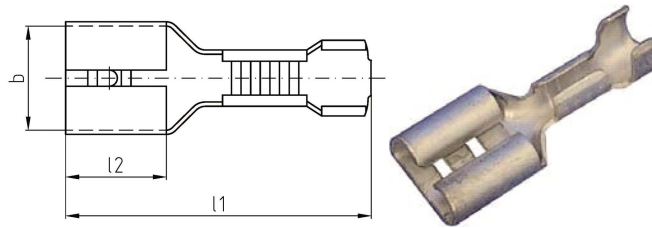

## Datasheet Ongeïsoleerde Vlaksteekhulzen 0,5- 1mm<sup>2</sup>

|                        |                       |
|------------------------|-----------------------|
| <b>Artikelnummer</b>   | ICC128FH              |
| <b>Doorsnede Kabel</b> | 0,5-1 mm <sup>2</sup> |
| <b>Materiaal</b>       | Messing               |
| <b>Afwerking</b>       | Galvanisch vertind    |

### Maten:

|                      |             |
|----------------------|-------------|
| <b>Steek breedte</b> | 2.8 mm      |
| <b>Steekdikte</b>    | 0.8 mm      |
| <b>L1</b>            | 14.6 mm     |
| <b>L2</b>            | 6.2 mm      |
| <b>Gewicht</b>       | 0.03 kg/100 |
|                      |             |