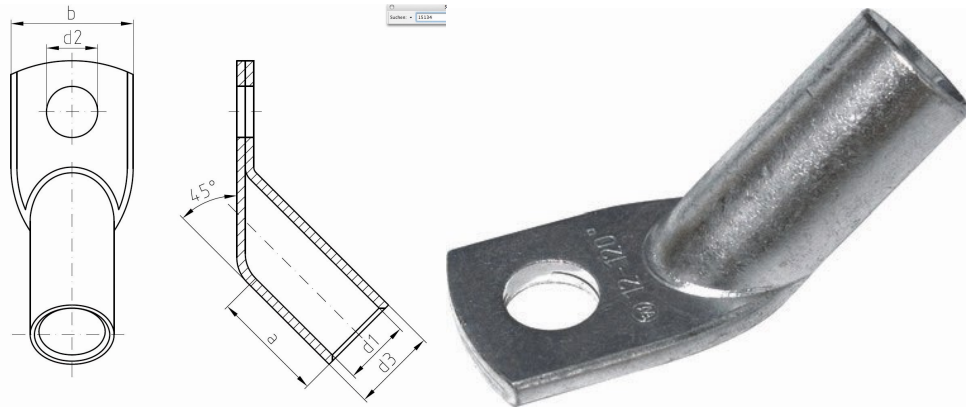

intercable

Datasheet Kabelschoen 240mm² M20

Artikelnummer	ICR2402045
Doorsnede Kabel	240mm ²
Gatmaat	M20
Materiaal	CU-HCP 99,95% vlgns DIN EN 13600
Afwerking	Galvanisch vertind

Maten:

D1	21mm
D3	26mm
D2	21mm
B	38mm
A	34mm
Gewicht	17.04 kg/100