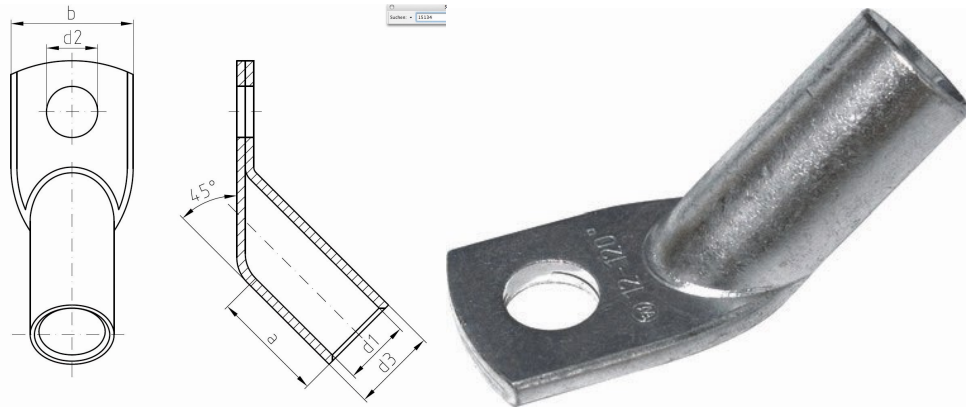

intercable

Datasheet Kabelschoen 70mm² M8

Artikelnummer	ICR70845
Doorsnede Kabel	70mm ²
Gatmaat	M8
Materiaal	CU-HCP 99,95% vlgns DIN EN 13600
Afwerking	Galvanisch vertind

Maten:

D1	12mm
D3	16.5mm
D2	8.4mm
B	24mm
A	20mm
Gewicht	4.9 kg/100