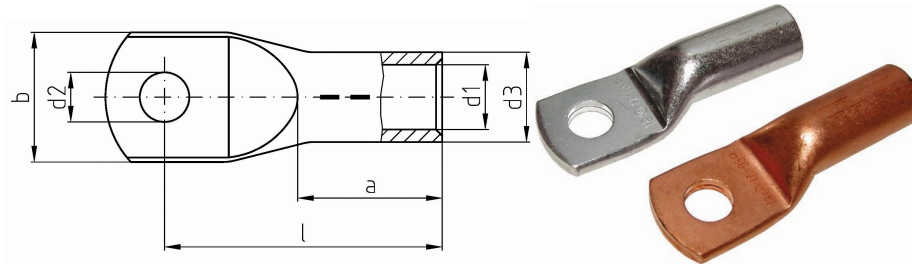

intercable

Datasheet Kabelschoen DIN46235 10mm² M5

Artikelnummer	ICD105
Artikelnummer blank	ICD105BK
Doorsnede Kabel	10 mm ²
Gatmaat	M5
Materiaal	CU-HCP 99,95% vlgns DIN EN 13600
Afwerking	Galvanisch vertind (niet bij de blanke uitvoering)
Referentienummer (kengetal) t.b.v. matrijsnummer)	6

Maten:

D1	4.4 mm
D3	6 mm
D2	5.3 mm
B	10 mm
L	27 mm
A	10 mm
Gewicht	0.35kg/100

*=niet genormeerd