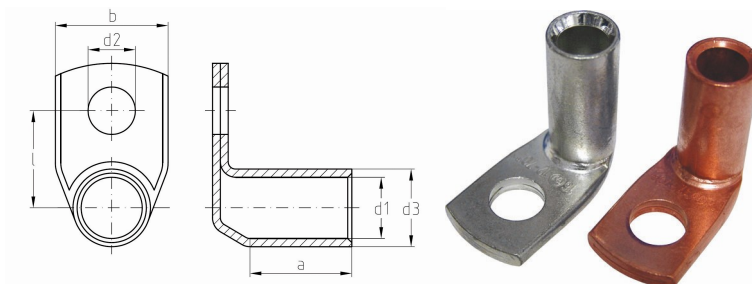

intercable

Datasheet Kabelschoen DIN46235 185mm² M10

90°

Artikelnummer	ICD1851090
Artikelnummer blank	ICD1851090BK
Doorsnede Kabel	185 mm ²
Gatmaat	M10
Materiaal	CU-HCP 99,95% vlgns DIN EN 13600
Afwerking	Galvanisch vertind (niet bij de blanke uitvoering)
Referentienummer (kengetal) t.b.v. matrijsnummer)	25

Maten:

D1	19 mm
D3	25.5 mm
D2	10.5 mm
B	37 mm
L	27.8 mm
A	40 mm
Gewicht	16.83kg/100

**=niet genormeerd*