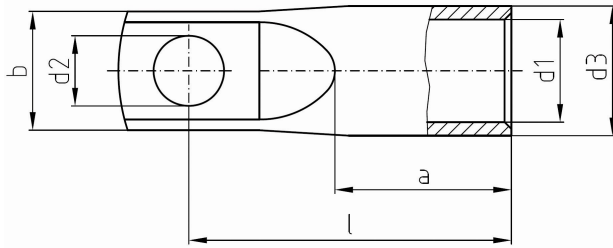

intercable

Datasheet Kabelschoen 95mm² M12

Artikelnummer	ICF9512S
Doorsnede Kabel	95 mm ²
Gatmaat	M12
Materiaal	CU-HCP 99,95% vlgns DIN EN 13600
Afwerking	Galvanisch vertind

Maten:

D1	14.9 mm
D3	20 mm
D2	13 mm
B	22 mm
L	54 mm
A	26 mm
Gewicht	6.42 kg/100