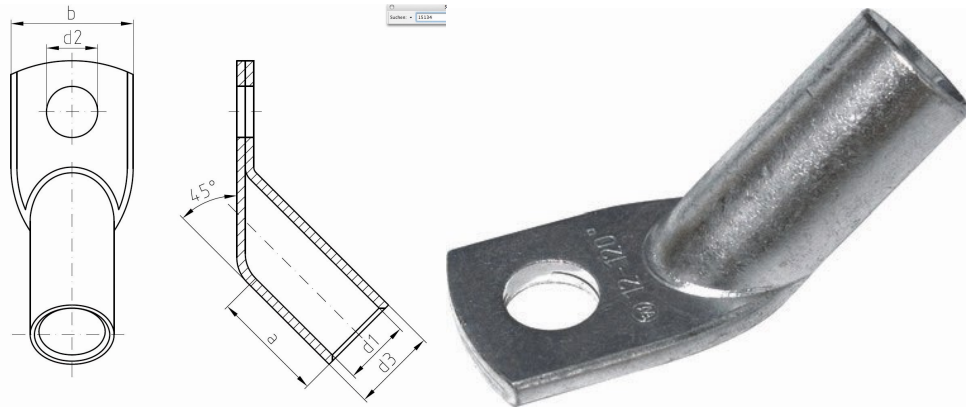

intercable

Datasheet Kabelschoen 25mm² M8

Artikelnummer	ICR25845
Doorsnede Kabel	25mm ²
Gatmaat	M8
Materiaal	CU-HCP 99,95% vlgns DIN EN 13600
Afwerking	Galvanisch vertind

Maten:

D1	7mm
D3	10mm
D2	8.4mm
B	16mm
A	14mm
Gewicht	1.51 kg/100