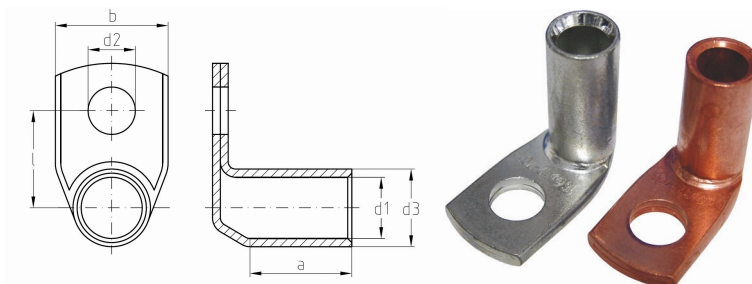

## Datasheet Kabelschoen DIN46235 185mm<sup>2</sup> M20

90°

<b>Artikelnummer</b>	ICD1852090
<b>Artikelnummer blank</b>	ICD1852090BK
<b>Doorsnede Kabel</b>	185 mm <sup>2</sup>
<b>Gatmaat</b>	M20
<b>Materiaal</b>	CU-HCP 99,95% vlgns DIN EN 13600
<b>Afwerking</b>	Galvanisch vertind (niet bij de blanke uitvoering)
<b>Referentienummer (kengetal) t.b.v. matrijsnummer)</b>	25

### Maten:

<b>D1</b>	19 mm
<b>D3</b>	25.5 mm
<b>D2</b>	21 mm
<b>B</b>	40 mm
<b>L</b>	35.8 mm
<b>A</b>	40 mm
<b>Gewicht</b>	20.2kg/100

*\*=niet genormeerd*