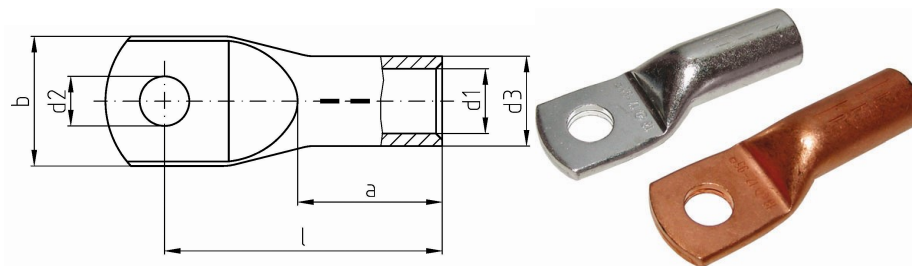

intercable

Datasheet Kabelschoen DIN46235 50mm² M6

| | |
|--|--|
| Artikelnummer | ICD506* |
| Artikelnummer blank | ICD506BK* |
| Doorsnede Kabel | 50 mm ² |
| Gatmaat | M6 |
| Materiaal | CU-HCP 99,95% vlgns DIN EN 13600 |
| Afwerking | Galvanisch vertind (niet bij de blanke uitvoering) |
| Referentienummer (kengetal) t.b.v. matrijsnummer) | 14 |
| | |

Maten:

| | |
|----------------|-----------|
| D1 | 9.8 mm |
| D3 | 14.5 mm |
| D2 | 6.4 mm |
| B | 20 mm |
| L | 52 mm |
| A | 28 mm |
| Gewicht | 4.6kg/100 |
| | |

*=niet genormeerd