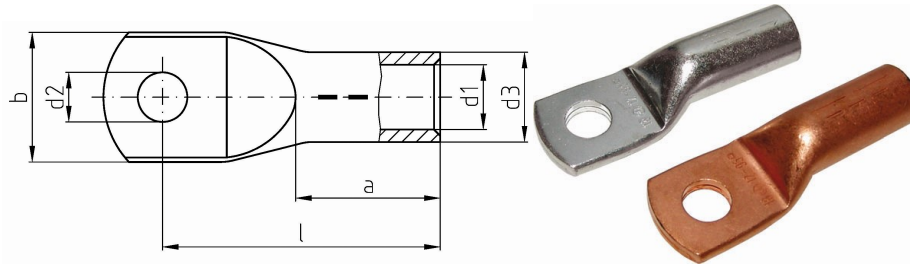

intercable

Datasheet Kabelschoen DIN46235 300mm² M14

Artikelnummer	ICD30014*
Artikelnummer blank	ICD30014BK*
Doorsnede Kabel	300 mm ²
Gatmaat	M14
Materiaal	CU-HCP 99,95% vlgns DIN EN 13600
Afwerking	Galvanisch vertind (niet bij de blanke uitvoering)
Referentienummer (kengetal) t.b.v. matrijsnummer)	32

Maten:

D1	24.5 mm
D3	32 mm
D2	15 mm
B	48.5 mm
L	104 mm
A	50 mm
Gewicht	34.6kg/100

*=niet genormeerd