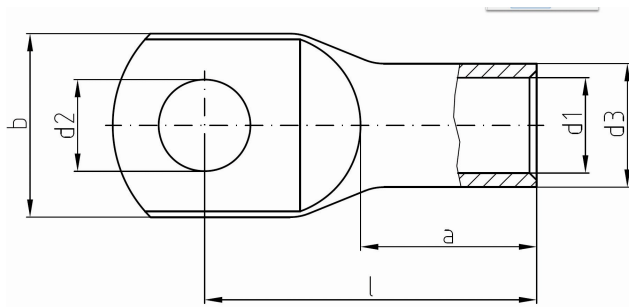

intercable

Datasheet Kabelschoen 50mm² M20

Artikelnummer	ICR5020
Doorsnede Kabel	50
Gatmaat	M20
Aantal Persingen	
Materiaal	CU-HCP 99,95% vlgns DIN EN 13600
Afwerking	Galvanisch vertind

Maten:

D1	10mm
D3	14mm
D2	21mm
B	30.5mm
L	52.5mm
A	19mm
Gewicht	3.89 kg/100