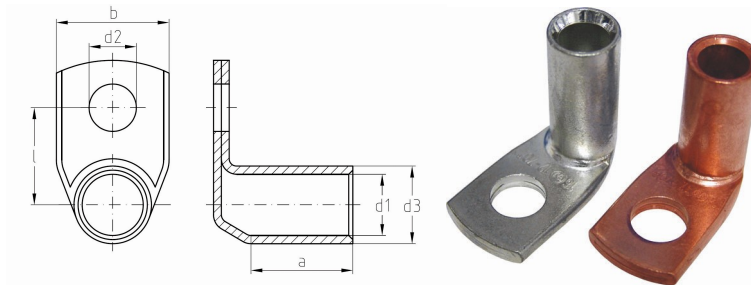

intercable

Datasheet Kabelschoen DIN46235 95mm² M10 90°

Artikelnummer	ICD951090
Artikelnummer blank	ICD951090BK
Doorsnede Kabel	95 mm ²
Gatmaat	M10
Materiaal	CU-HCP 99,95% vlgns DIN EN 13600
Afwerking	Galvanisch vertind (niet bij de blanke uitvoering)
Referentienummer (kengetal) t.b.v. matrijsnummer)	18

Maten:

D1	13.5 mm
D3	19 mm
D2	10.5 mm
B	28 mm
L	24 mm
A	35 mm
Gewicht	9.37kg/100

**=niet genormeerd*