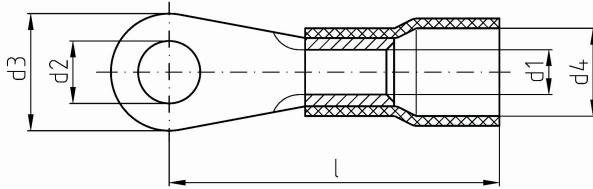

intercable

Datasheet Kabelschoen 1,5 - 2,5mm² M3

Artikelnummer	ICIQ23
Doorsnede Kabel	1,5 - 2,5 mm ²
Gatmaat	M3
Materiaal	CU-HCP 99,95% vlgns DIN EN 13600
Afwerking	Galvanisch vertind
Kleurcode	blauw

Maten:

D1	2.3 mm
D4	6 mm
D2	3.2 mm
D3	6 mm
L	17 mm
Gewicht	0.07 kg/100