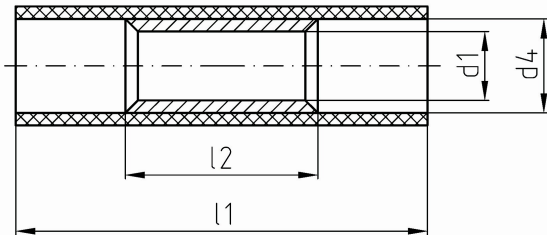

intercable

Datasheet Parallelverbinder 0,5 - 1mm²

Artikelnummer	ICIQ1PV
Doorsnede Kabel	0,5 - 1 mm ²
Materiaal	CU-ETP
Afwerking	Galvanisch vertind
Kleurcode	rood

Maten:

D1	1.7 mm
D4	3.2 mm
L1	17 mm
L2	7 mm
Gewicht	0.04 kg/100