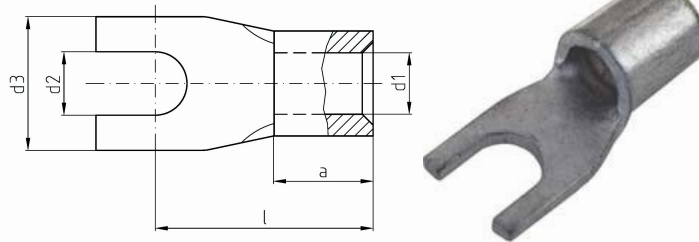

## Datasheet Plaatkabelschoen Vork 4,0-6,0mm<sup>2</sup> M5

<b>Artikelnummer</b>	ICQ65G
<b>Doorsnede Kabel</b>	4,0-6,0 mm <sup>2</sup>
<b>Gatmaat</b>	M5
<b>Materiaal</b>	CU-HCP 99,95% vlgns DIN EN 13600
<b>Afwerking</b>	Galvanisch vertind

### Maten:

<b>D1</b>	3.6mm
<b>D3</b>	10mm
<b>D2</b>	5.3mm
<b>L</b>	15mm
<b>A</b>	6mm
<b>Gewicht</b>	0.16 kg/100