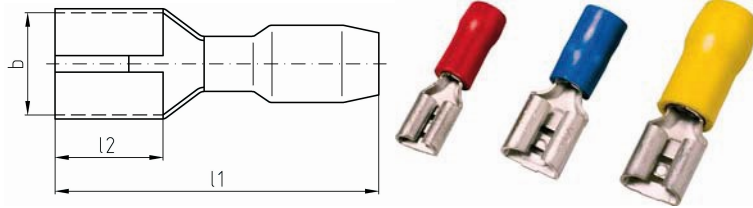

intercable

Datasheet Vlaksteekhuls 1,5 - 2,5mm²

Artikelnummer	ICIQ248FH
Doorsnede Kabel	1,5 - 2,5 mm ²
Materiaal	CU-ETP
Afwerking	Galvanisch vertind
Kleurcode	blauw
Isolatie	PVC

Maten:

B	4.8 mm
Steekdikte	0.8 mm
L1	19.4 mm
L2	6.4 mm
Gewicht	0.1 kg/100