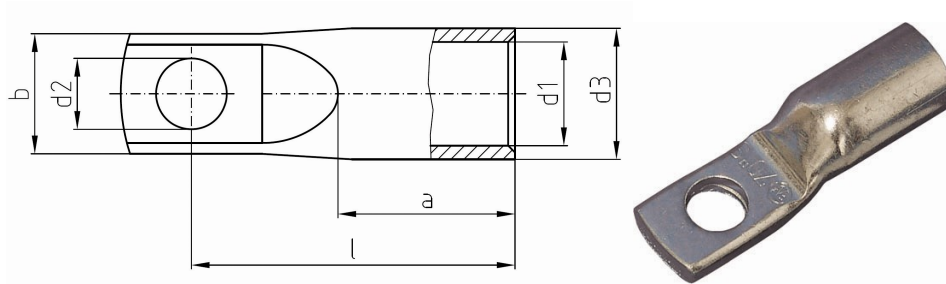

## Datasheet Kabelschoen 120mm<sup>2</sup> M10

|                 |                                  |
|-----------------|----------------------------------|
| Artikelnummer   | ICR12010S                        |
| Doorsnede Kabel | 120mm <sup>2</sup>               |
| Gatmaat         | M10                              |
| Materiaal       | CU-HCP 99,95% vlgns DIN EN 13600 |
| Afwerking       | Galvanisch vertind               |
|                 |                                  |
|                 |                                  |

### Maten:

|         |            |
|---------|------------|
| D1      | 14.7mm     |
| D3      | 20mm       |
| D2      | 10.5mm     |
| B       | 20mm       |
| L       | 51mm       |
| A       | 26mm       |
| Gewicht | 6.7 kg/100 |
|         |            |