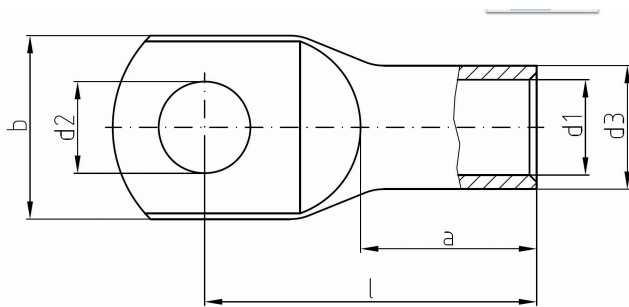

## Datasheet Kabelschoen 120mm<sup>2</sup> M20

<b>Artikelnummer</b>	ICR12020
<b>Doorsnede Kabel</b>	120
<b>Gatmaat</b>	M20
<b>Aantal Persingen</b>	
<b>Materiaal</b>	CU-HCP 99,95% vlgns DIN EN 13600
<b>Afwerking</b>	Galvanisch vertind

### Maten:

<b>D1</b>	15mm
<b>D3</b>	20mm
<b>D2</b>	21mm
<b>B</b>	35mm
<b>L</b>	60mm
<b>A</b>	26mm
<b>Gewicht</b>	8.9 kg/100