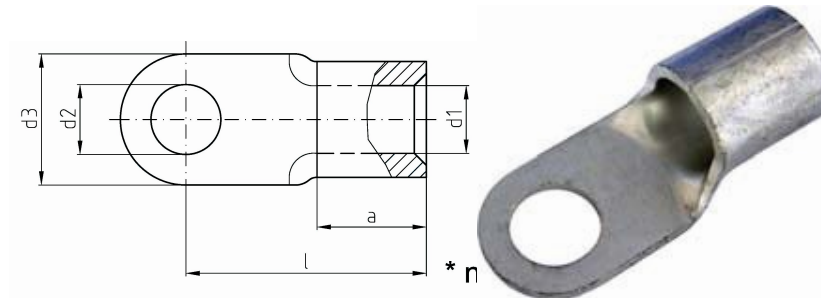

intercable

Datasheet Plaatkabelschoen DIN46234 1,5-2,5mm² M3

Artikelnummer	ICQ23
Doorsnede Kabel	1,5-2,5 mm ²
Gatmaat	M3
Materiaal	CU-HCP 99,95% volgens DIN EN 13600
Afwerking	Galvanisch vertind

Maten:

D1	2.3mm
D3	6mm
D2	3.2mm
L	11mm
A	5mm
Gewicht	0.07 kg/100