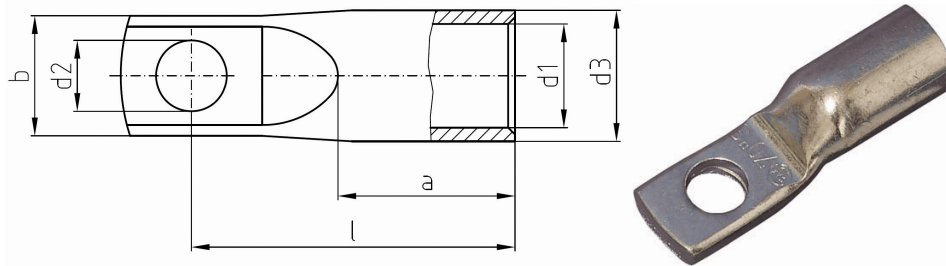

intercable

Datasheet Kabelschoen 70mm² M6

Artikelnummer	ICR706S
Doorsnede Kabel	70mm ²
Gatmaat	M6
Materiaal	CU-HCP 99,95% vlgns DIN EN 13600
Afwerking	Galvanisch vertind

Maten:

D1	11.8mm
D3	16.5mm
D2	6.4mm
B	17mm
L	41mm
A	21mm
Gewicht	4.06 kg/100