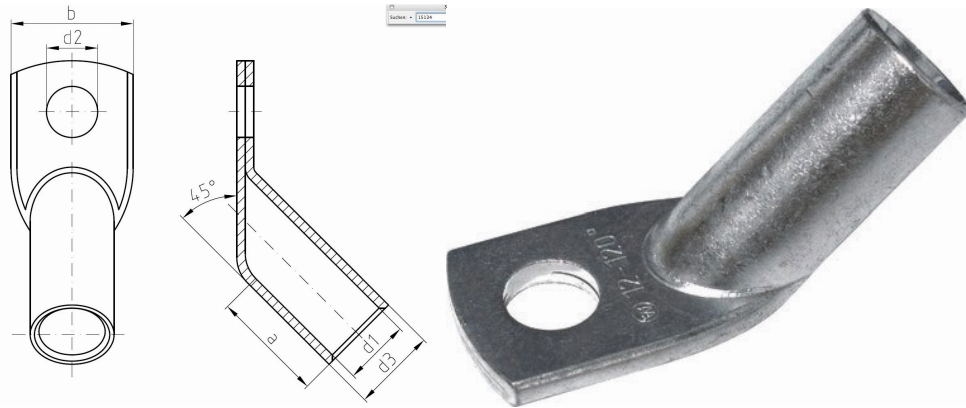

## Datasheet Kabelschoen 35mm<sup>2</sup> M12

<b>Artikelnummer</b>	ICR351245
<b>Doorsnede Kabel</b>	35mm <sup>2</sup>
<b>Gatmaat</b>	M12
<b>Materiaal</b>	CU-HCP 99,95% vlgns DIN EN 13600
<b>Afwerking</b>	Galvanisch vertind

### Maten:

<b>D1</b>	8.5mm
<b>D3</b>	12mm
<b>D2</b>	13mm
<b>B</b>	22mm
<b>A</b>	16mm
<b>Gewicht</b>	2.4 kg/100