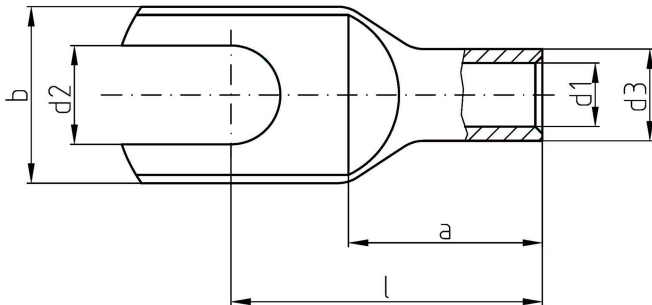

## Datasheet Kabelschoen 4mm<sup>2</sup> M5

<b>Artikelnummer</b>	ICR45G
<b>Doorsnede Kabel</b>	4 mm <sup>2</sup>
<b>Gatmaat</b>	M5
<b>Materiaal</b>	CU-HCP 99,95% vlgns DIN EN 13600
<b>Afwerking</b>	Galvanisch vertind

### Maten:

<b>D1</b>	3mm
<b>D3</b>	5mm
<b>D2</b>	5.3mm
<b>B</b>	10
<b>L</b>	18
<b>A</b>	8
<b>Gewicht</b>	0.21 kg/100