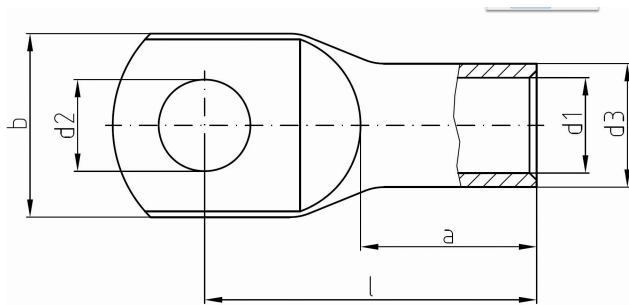

intercable

Datasheet Kabelschoen 95mm² M12

Artikelnummer	ICR9512
Doorsnede Kabel	95
Gatmaat	M12
Aantal Persingen	
Materiaal	CU-HCP 99,95% vlgns DIN EN 13600
Afwerking	Galvanisch vertind

Maten:

D1	13.5mm
D3	18mm
D2	13mm
B	26mm
L	48mm
A	23mm
Gewicht	5.54 kg/100