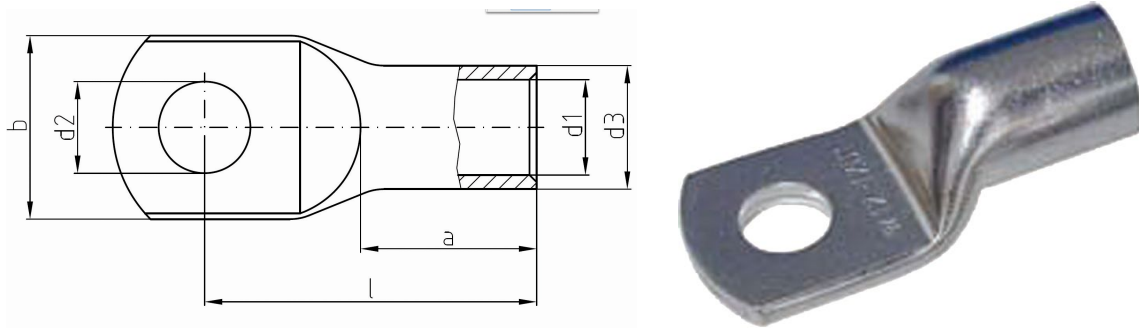

intercable

Datasheet Kabelschoen 70mm² M12

Artikelnummer	ICR7012
Doorsnede Kabel	70
Gatmaat	M12
Aantal Persingen	
Materiaal	CU-HCP 99,95% vlgns DIN EN 13600
Afwerking	Galvanisch vertind

Maten:

D1	12mm
D3	16.5mm
D2	13mm
B	24mm
L	45mm
A	21mm
Gewicht	4.64 kg/100