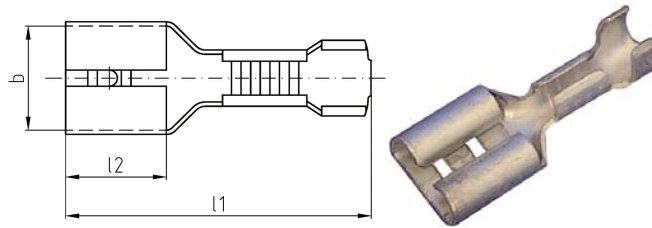

intercable

Datasheet Ongeïsoleerde Vlaksteekhulzen 0,5- 1mm²

| | |
|------------------------|-----------------------|
| Artikelnummer | ICC145FH |
| Doorsnede Kabel | 0,5-1 mm ² |
| Materiaal | Messing |
| Afwerking | Galvanisch vertind |

Maten:

| | |
|----------------------|-------------|
| Steek breedte | 4.8 mm |
| Steekdikte | 0.5 mm |
| L1 | 15.6 mm |
| L2 | 6.4 mm |
| Gewicht | 0.05 kg/100 |
| | |