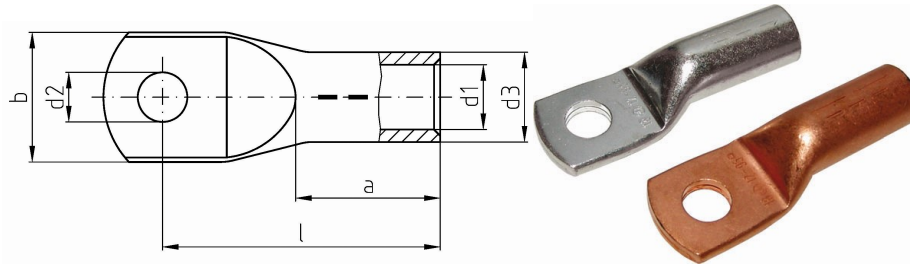

## Datasheet Kabelschoen DIN46235 16mm<sup>2</sup> M5

<b>Artikelnummer</b>	ICD165*
<b>Artikelnummer blank</b>	ICD165BK*
<b>Doorsnede Kabel</b>	16 mm <sup>2</sup>
<b>Gatmaat</b>	M5
<b>Materiaal</b>	CU-HCP 99,95% vlgns DIN EN 13600
<b>Afwerking</b>	Galvanisch vertind (niet bij de blanke uitvoering)
<b>Referentienummer (kengetal) t.b.v. matrijsnummer)</b>	8

### Maten:

<b>D1</b>	5.5 mm
<b>D3</b>	8.5 mm
<b>D2</b>	5.3 mm
<b>B</b>	13 mm
<b>L</b>	36 mm
<b>A</b>	20 mm
<b>Gewicht</b>	1.22kg/100

\*=niet genormeerd