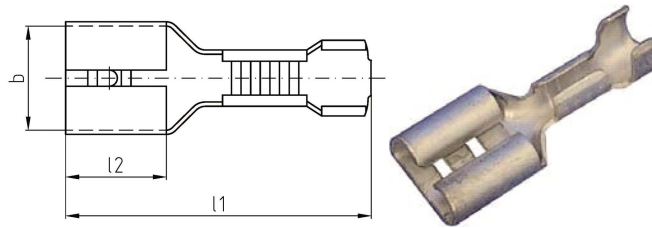

intercable

Datasheet Ongeïsoleerde Vlaksteekhulzen 0,5- 1mm²

Artikelnummer	ICC168FH
Doorsnede Kabel	0,5-1 mm ²
Materiaal	Messing
Afwerking	Galvanisch vertind

Maten:

Steek breedte	6.3 mm
Steekdikte	0.8 mm
L1	19.7 mm
L2	7.7 mm
Gewicht	0.09 kg/100