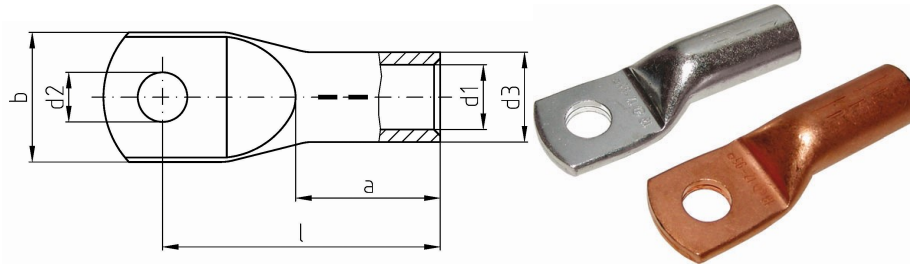

intercable

Datasheet Kabelschoen DIN46235 50mm² M12

Artikelnummer	ICD5012
Artikelnummer blank	ICD5012BK
Doorsnede Kabel	50 mm ²
Gatmaat	M12
Materiaal	CU-HCP 99,95% vlgns DIN EN 13600
Afwerking	Galvanisch vertind (niet bij de blanke uitvoering)
Referentienummer (kengetal) t.b.v. matrijsnummer)	14

Maten:

D1	9.8 mm
D3	14.5 mm
D2	13 mm
B	24 mm
L	52 mm
A	28 mm
Gewicht	4.72kg/100

*=niet genormeerd