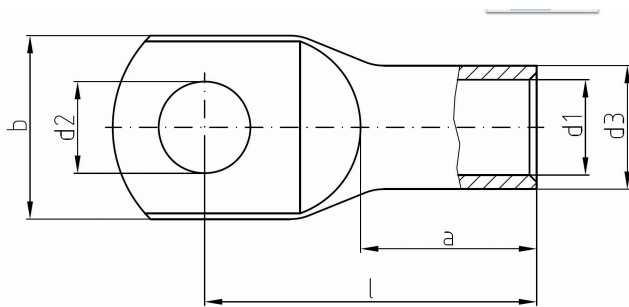

intercable

Datasheet Kabelschoen 4mm² M6

Artikelnummer	ICR46*
Doorsnede Kabel	4
Gatmaat	M6
Aantal Persingen	
Materiaal	CU-HCP 99,95% vlgns DIN EN 13600
Afwerking	Galvanisch vertind

Maten:

D1	3mm
D3	5mm
D2	6.4mm
B	11mm
L	20mm
A	8mm
Gewicht	0.26 kg/100