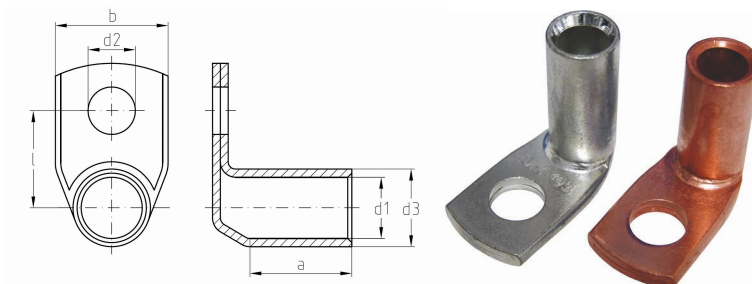

intercable

Datasheet Kabelschoen DIN46235 120mm² M20

90°

Artikelnummer	ICD1202090
Artikelnummer blank	ICD1202090BK
Doorsnede Kabel	120 mm ²
Gatmaat	M20
Materiaal	CU-HCP 99,95% vlgns DIN EN 13600
Afwerking	Galvanisch vertind (niet bij de blanke uitvoering)
Referentienummer (kengetal) t.b.v. matrijsnummer)	20

Maten:

D1	15.5 mm
D3	21 mm
D2	21 mm
B	38 mm
L	33.5 mm
A	35 mm
Gewicht	12.39kg/100

**=niet genormeerd*