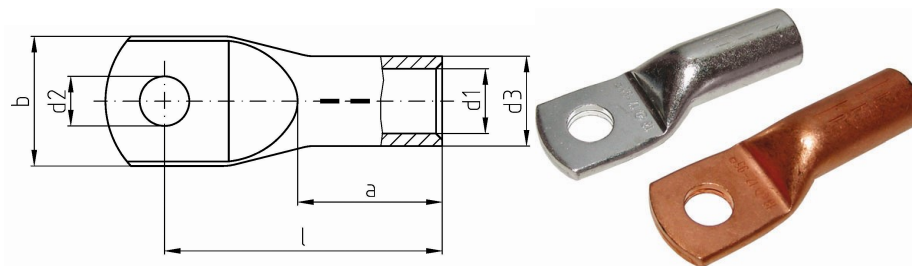

intercable

Datasheet Kabelschoen DIN46235 185mm² M14

Artikelnummer	ICD18514*
Artikelnummer blank	ICD18514BK*
Doorsnede Kabel	185 mm ²
Gatmaat	M14
Materiaal	CU-HCP 99,95% vlgns DIN EN 13600
Afwerking	Galvanisch vertind (niet bij de blanke uitvoering)
Referentienummer (kengetal) t.b.v. matrijsnummer)	25

Maten:

D1	19 mm
D3	25.5 mm
D2	15 mm
B	37 mm
L	82 mm
A	40 mm
Gewicht	18.96kg/100

*=niet genormeerd