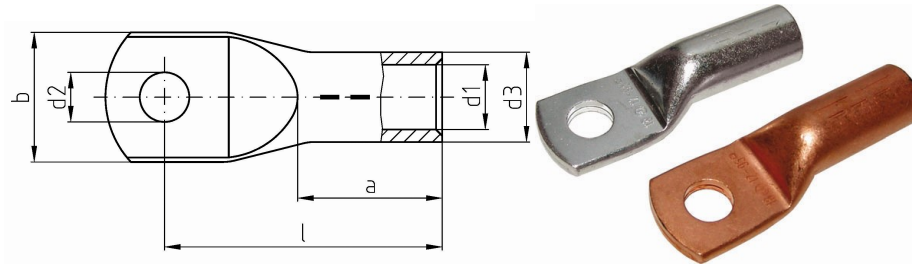

intercable

Datasheet Kabelschoen DIN46235 16mm² M8

Artikelnummer	ICD168
Artikelnummer blank	ICD168BK
Doorsnede Kabel	16 mm ²
Gatmaat	M8
Materiaal	CU-HCP 99,95% vlgns DIN EN 13600
Afwerking	Galvanisch vertind (niet bij de blanke uitvoering)
Referentienummer (kengetal) t.b.v. matrijsnummer)	8

Maten:

D1	5.5 mm
D3	8.5 mm
D2	8.4 mm
B	13 mm
L	37 mm
A	20 mm
Gewicht	1.3kg/100

*=niet genormeerd