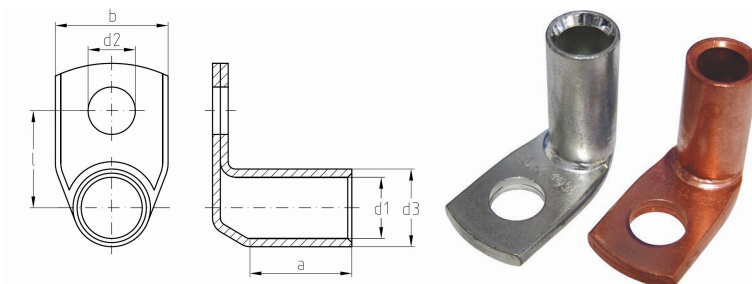

intercable

Datasheet Kabelschoen DIN46235 300mm² M20

90°

Artikelnummer	ICD3002090
Artikelnummer blank	ICD3002090BK
Doorsnede Kabel	300 mm ²
Gatmaat	M20
Materiaal	CU-HCP 99,95% vlgns DIN EN 13600
Afwerking	Galvanisch vertind (niet bij de blanke uitvoering)
Referentienummer (kengetal) t.b.v. matrijsnummer)	32

Maten:

D1	24.5 mm
D3	32 mm
D2	21 mm
B	48.5 mm
L	39 mm
A	50 mm
Gewicht	38.6kg/100

**=niet genormeerd*