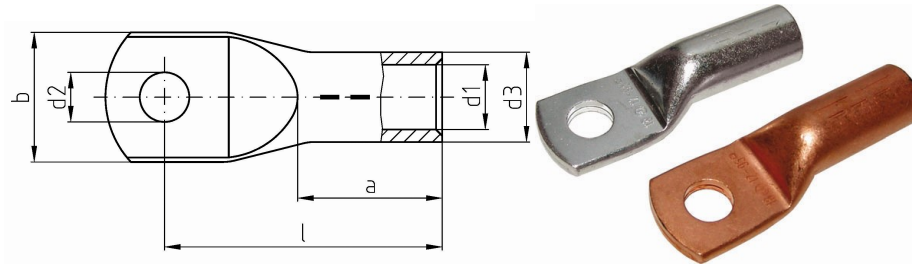

intercable

Datasheet Kabelschoen DIN46235 400mm² M20

Artikelnummer	ICD40020
Artikelnummer blank	ICD40020BK
Doorsnede Kabel	400 mm ²
Gatmaat	M20
Materiaal	CU-HCP 99,95% vlgns DIN EN 13600
Afwerking	Galvanisch vertind (niet bij de blanke uitvoering)
Referentienummer (kengetal) t.b.v. matrijsnummer)	38

Maten:

D1	27.5 mm
D3	38.5 mm
D2	21 mm
B	55 mm
L	117 mm
A	70 mm
Gewicht	70.6kg/100

*=niet genormeerd