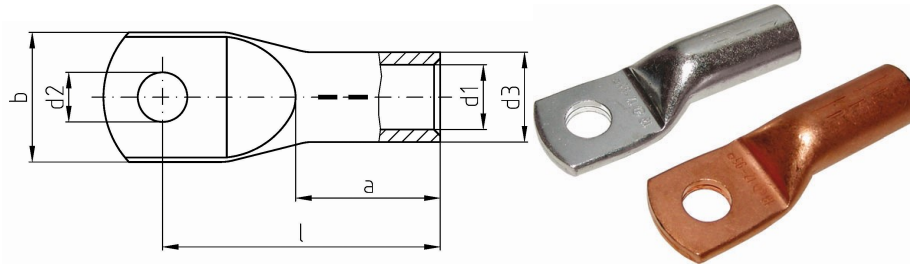

intercable

Datasheet Kabelschoen DIN46235 6mm² M8

Artikelnummer	ICD68*
Artikelnummer blank	ICD68BK*
Doorsnede Kabel	6 mm ²
Gatmaat	M8
Materiaal	CU-HCP 99,95% vlgns DIN EN 13600
Afwerking	Galvanisch vertind (niet bij de blanke uitvoering)
Referentienummer (kengetal) t.b.v. matrijsnummer)	5

Maten:

D1	3.7 mm
D3	5.5 mm
D2	8.4 mm
B	13 mm
L	26 mm
A	10 mm
Gewicht	0.35kg/100

*=niet genormeerd