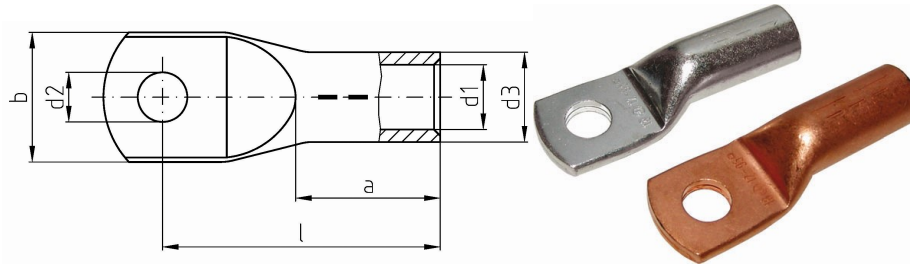

## Datasheet Kabelschoen DIN46235 400mm<sup>2</sup> M14

<b>Artikelnummer</b>	ICD40014*
<b>Artikelnummer blank</b>	ICD40014BK*
<b>Doorsnede Kabel</b>	400 mm <sup>2</sup>
<b>Gatmaat</b>	M14
<b>Materiaal</b>	CU-HCP 99,95% vlgns DIN EN 13600
<b>Afwerking</b>	Galvanisch vertind (niet bij de blanke uitvoering)
<b>Referentienummer (kengetal) t.b.v. matrijsnummer)</b>	38

### Maten:

<b>D1</b>	27.5 mm
<b>D3</b>	38.5 mm
<b>D2</b>	15 mm
<b>B</b>	55 mm
<b>L</b>	117 mm
<b>A</b>	70 mm
<b>Gewicht</b>	71.98kg/100

\*=niet genormeerd