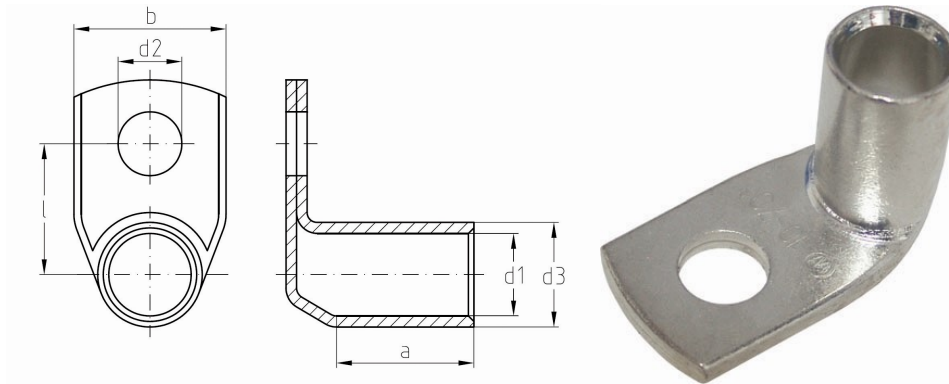

intercable

Datasheet Kabelschoen 240mm² M12

Artikelnummer	ICF2401290
Doorsnede Kabel	240 mm ²
Gatmaat	M12
Materiaal	CU-HCP 99,95% vlgns DIN EN 13600
Afwerking	Galvanisch vertind

Maten:

D1	24,00 mm
D3	30,00 mm
D2	13,00 mm
B	43,00 mm
L	31,00 mm
A	41,00 mm
Gewicht	19,72 kg/100