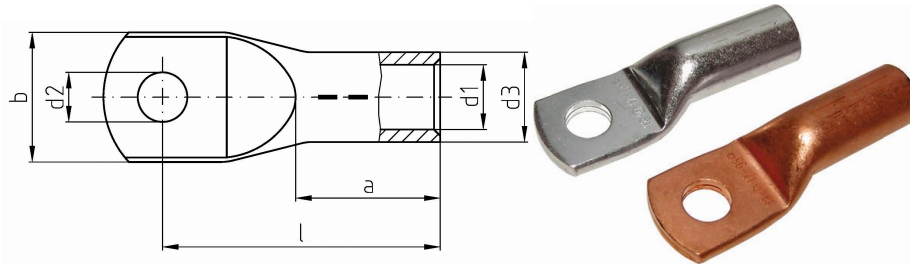

## Datasheet Kabelschoen DIN46235 50mm<sup>2</sup> M14

<b>Artikelnummer</b>	ICD5014*
<b>Artikelnummer blank</b>	ICD5014BK*
<b>Doorsnede Kabel</b>	50 mm <sup>2</sup>
<b>Gatmaat</b>	M14
<b>Materiaal</b>	CU-HCP 99,95% vlgns DIN EN 13600
<b>Afwerking</b>	Galvanisch vertind (niet bij de blanke uitvoering)
<b>Referentienummer (kengetal) t.b.v. matrijsnummer)</b>	14

### Maten:

<b>D1</b>	9.8 mm
<b>D3</b>	14.5 mm
<b>D2</b>	15 mm
<b>B</b>	26 mm
<b>L</b>	0 mm
<b>A</b>	28 mm
<b>Gewicht</b>	4.84kg/100

\*=niet genormeerd