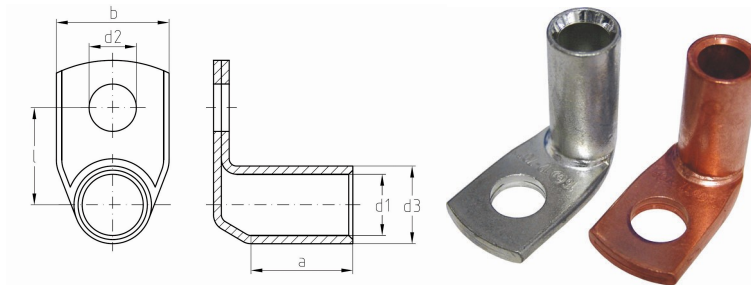

intercable

Datasheet Kabelschoen DIN46235 70mm² M8 90°

Artikelnummer	ICD70890
Artikelnummer blank	ICD70890BK
Doorsnede Kabel	70 mm ²
Gatmaat	M8
Materiaal	CU-HCP 99,95% vlgns DIN EN 13600
Afwerking	Galvanisch vertind (niet bij de blanke uitvoering)
Referentienummer (kengetal) t.b.v. matrijsnummer)	16

Maten:

D1	11.3 mm
D3	16.5 mm
D2	8.4 mm
B	24 mm
L	20.8 mm
A	28 mm
Gewicht	5.93kg/100

**=niet genormeerd*