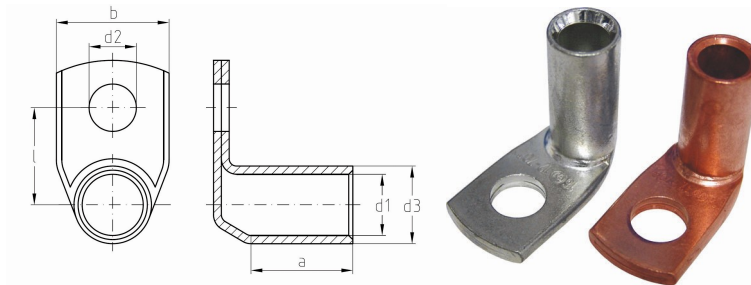

intercable

Datasheet Kabelschoen DIN46235 70mm² M12 90°

Artikelnummer	ICD701290
Artikelnummer blank	ICD701290BK
Doorsnede Kabel	70 mm ²
Gatmaat	M12
Materiaal	CU-HCP 99,95% vlgns DIN EN 13600
Afwerking	Galvanisch vertind (niet bij de blanke uitvoering)
Referentienummer (kengetal) t.b.v. matrijsnummer)	16

Maten:

D1	11.3 mm
D3	16.5 mm
D2	13 mm
B	24 mm
L	23.8 mm
A	28 mm
Gewicht	6.56kg/100

**=niet genormeerd*