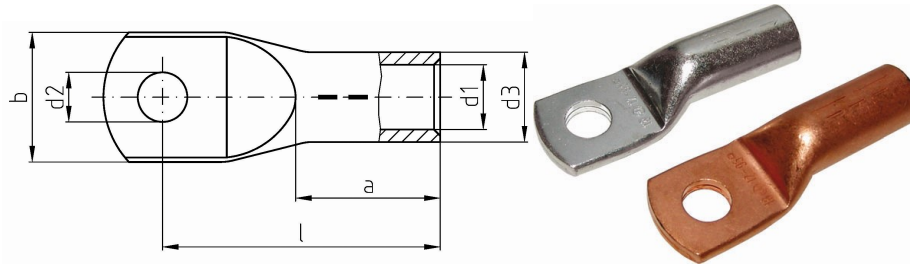

## Datasheet Kabelschoen DIN46235 800mm<sup>2</sup> M20

<b>Artikelnummer</b>	ICD80020
<b>Artikelnummer blank</b>	ICD80020BK
<b>Doorsnede Kabel</b>	800 mm <sup>2</sup>
<b>Gatmaat</b>	M20
<b>Materiaal</b>	CU-HCP 99,95% vlgns DIN EN 13600
<b>Afwerking</b>	Galvanisch vertind (niet bij de blanke uitvoering)
<b>Referentienummer (kengetal) t.b.v. matrijsnummer)</b>	52

### Maten:

<b>D1</b>	40 mm
<b>D3</b>	52 mm
<b>D2</b>	21 mm
<b>B</b>	75 mm
<b>L</b>	165 mm
<b>A</b>	100 mm
<b>Gewicht</b>	145.55kg/100

\*=niet genormeerd