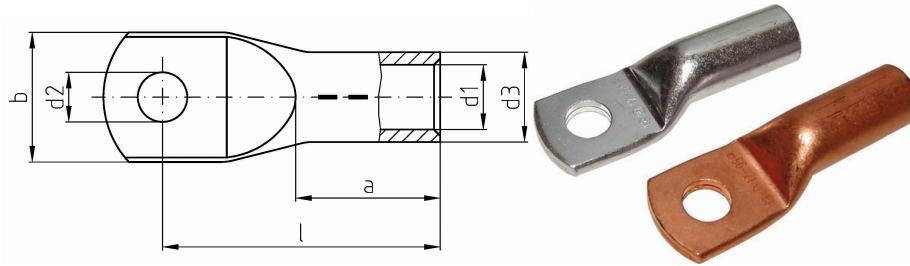

intercable

Datasheet Kabelschoen DIN46235 95mm² M8

Artikelnummer	ICD958*
Artikelnummer blank	ICD958BK*
Doorsnede Kabel	95 mm ²
Gatmaat	M8
Materiaal	CU-HCP 99,95% vlgns DIN EN 13600
Afwerking	Galvanisch vertind (niet bij de blanke uitvoering)
Referentienummer (kengetal) t.b.v. matrijsnummer)	18

Maten:

D1	13.5 mm
D3	19 mm
D2	8.4 mm
B	28 mm
L	65 mm
A	35 mm
Gewicht	9.36kg/100

*=niet genormeerd