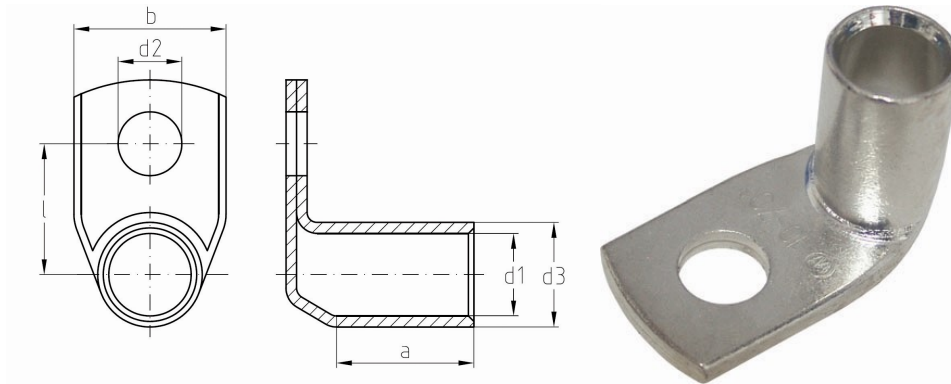

## Datasheet Kabelschoen 95mm<sup>2</sup> M20

<b>Artikelnummer</b>	ICF952090
<b>Doorsnede Kabel</b>	95 mm <sup>2</sup>
<b>Gatmaat</b>	M20
<b>Materiaal</b>	CU-HCP 99,95% vlgns DIN EN 13600
<b>Afwerking</b>	Galvanisch vertind

### Maten:

<b>D1</b>	15,50 mm
<b>D3</b>	20,00 mm
<b>D2</b>	21,00 mm
<b>B</b>	35,00 mm
<b>L</b>	32,50 mm
<b>A</b>	25,00 mm
<b>Gewicht</b>	7,70 kg/100