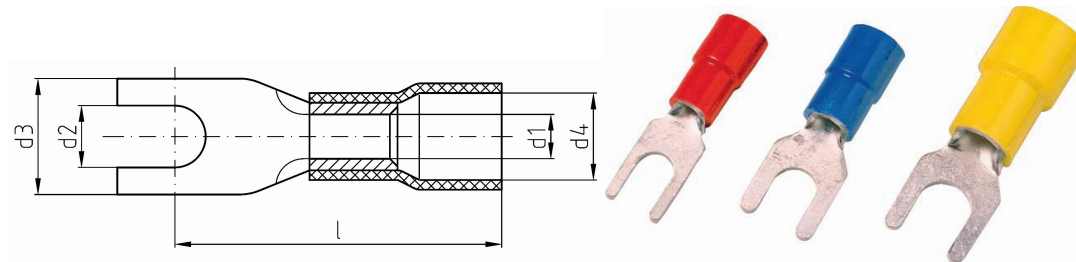

intercable

Datasheet Vorkkabelschoen 16mm² M8

Artikelnummer	ICIQ168G
Doorsnede Kabel	16 mm ²
Gatmaat	M8
Materiaal	CU-HCP 99,95% vlgns DIN EN 13600
Afwerking	Galvanisch vertind
Kleurcode	blauw

Maten:

D1	5.8 mm
D4	13.8 mm
D2	8.4 mm
D3	13.8 mm
L	32.2 mm
Gewicht	0.50 kg/100